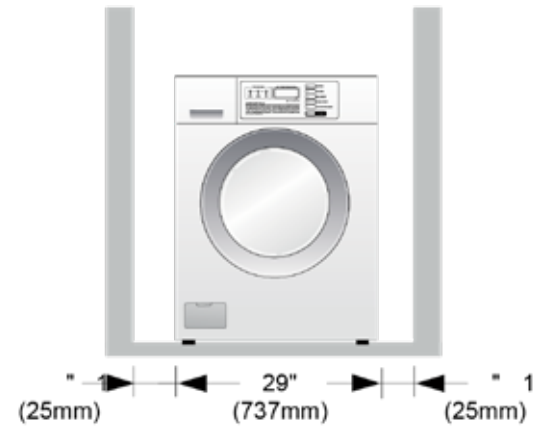

VISTA FRONTAL